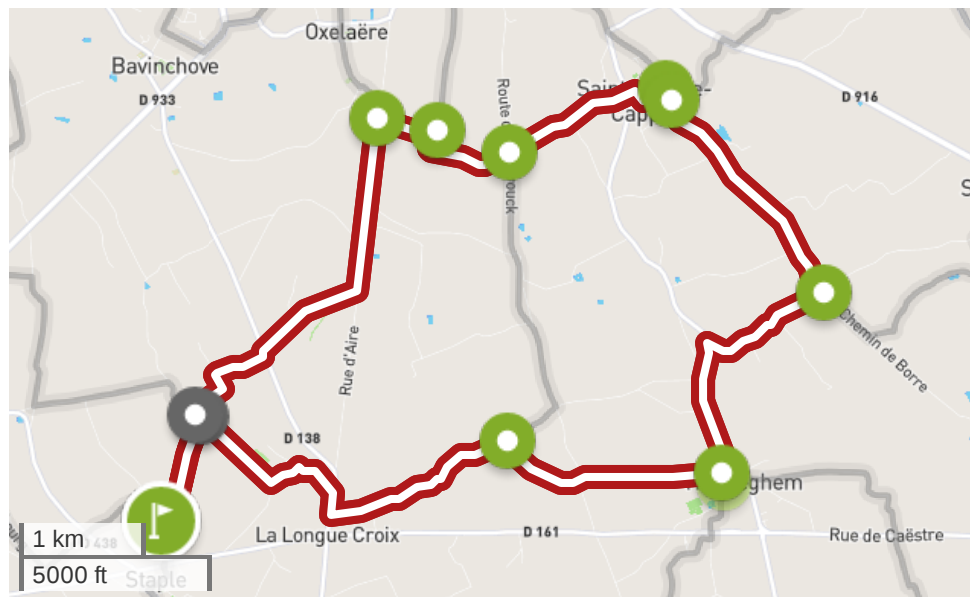

## Staple, Terdeghem et Sainte-Marie-Cappel

Créé le 16/07/2024

### Les étapes

### Point de départ

46 267, Route du Vert Bocage  
59190, Staple

Cet itinéraire vous est fourni à titre indicatif. Nous ne certifions pas la fiabilité des informations contenues dans les textes, cartes ou photos de cet itinéraire.