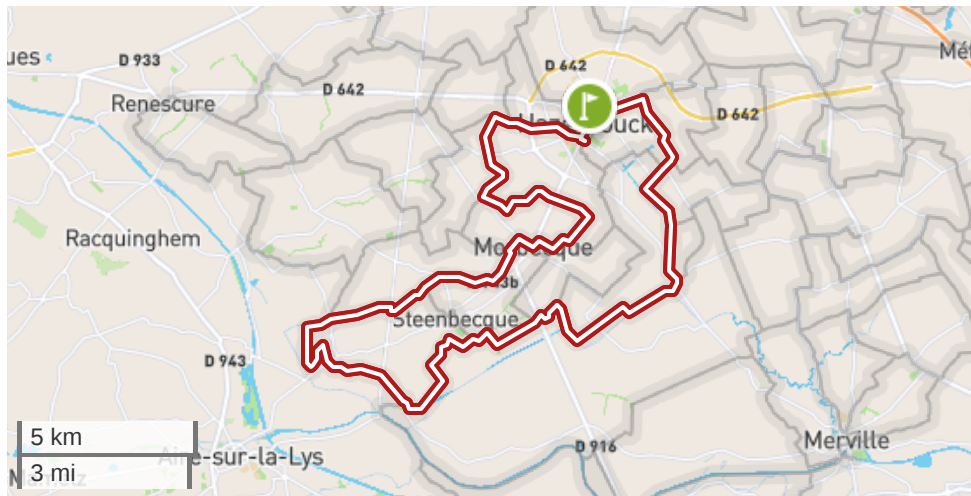

Autour d'Hazebrouck

Créé le 15/04/2024

Les étapes

Point de départ

19 Boulevard de l'Abbé Lemire 59190

Cet itinéraire vous est fourni à titre indicatif. Nous ne certifions pas la fiabilité des informations contenues dans les textes, cartes ou photos de cet itinéraire.

Autour d'Hazebrouck

Créé le 15/04/2024

Légende

Points d'intérêt

Points nœuds

Point de départ

Dénivelé maximum (m)

Dénivelé minimum (m)

19

Départ : Boulevard de l'Abbé Lemire

20

Distance : 1.6 km
Confortable & Lisse
19 m 12 m

25

Distance : 2 km
Confortable & Lisse
14 m 7 m

24

Distance : 334 m
Confortable & Lisse
11 m 0 m

Distance totale : 43 km