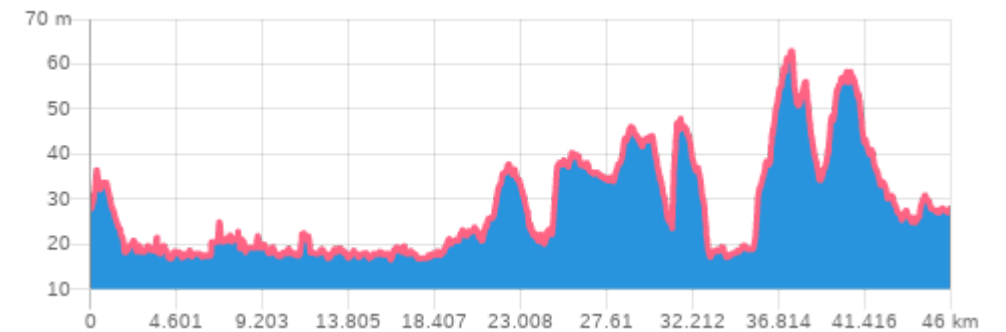

Autour d'Hazebrouck

Créé le 15/04/2024

Légende

Points d'intérêt

Points nœuds

Point de départ

Dénivelé maximum (m)

Dénivelé minimum (m)

Cet itinéraire vous est fourni à titre indicatif. Nous ne certifions pas la fiabilité des informations contenues dans les textes, cartes ou photos de cet itinéraire.

Autour d'Hazebrouck

Créé le 15/04/2024

19

Départ : Boulevard de l'Abbé Lemire

20

Distance : 1.6 km
Confortable & Lisse
19 m 12 m

25

Distance : 2 km
Confortable & Lisse
14 m 7 m

24

Distance : 334 m
Confortable & Lisse
11 m 0 m

Distance totale : 43 km